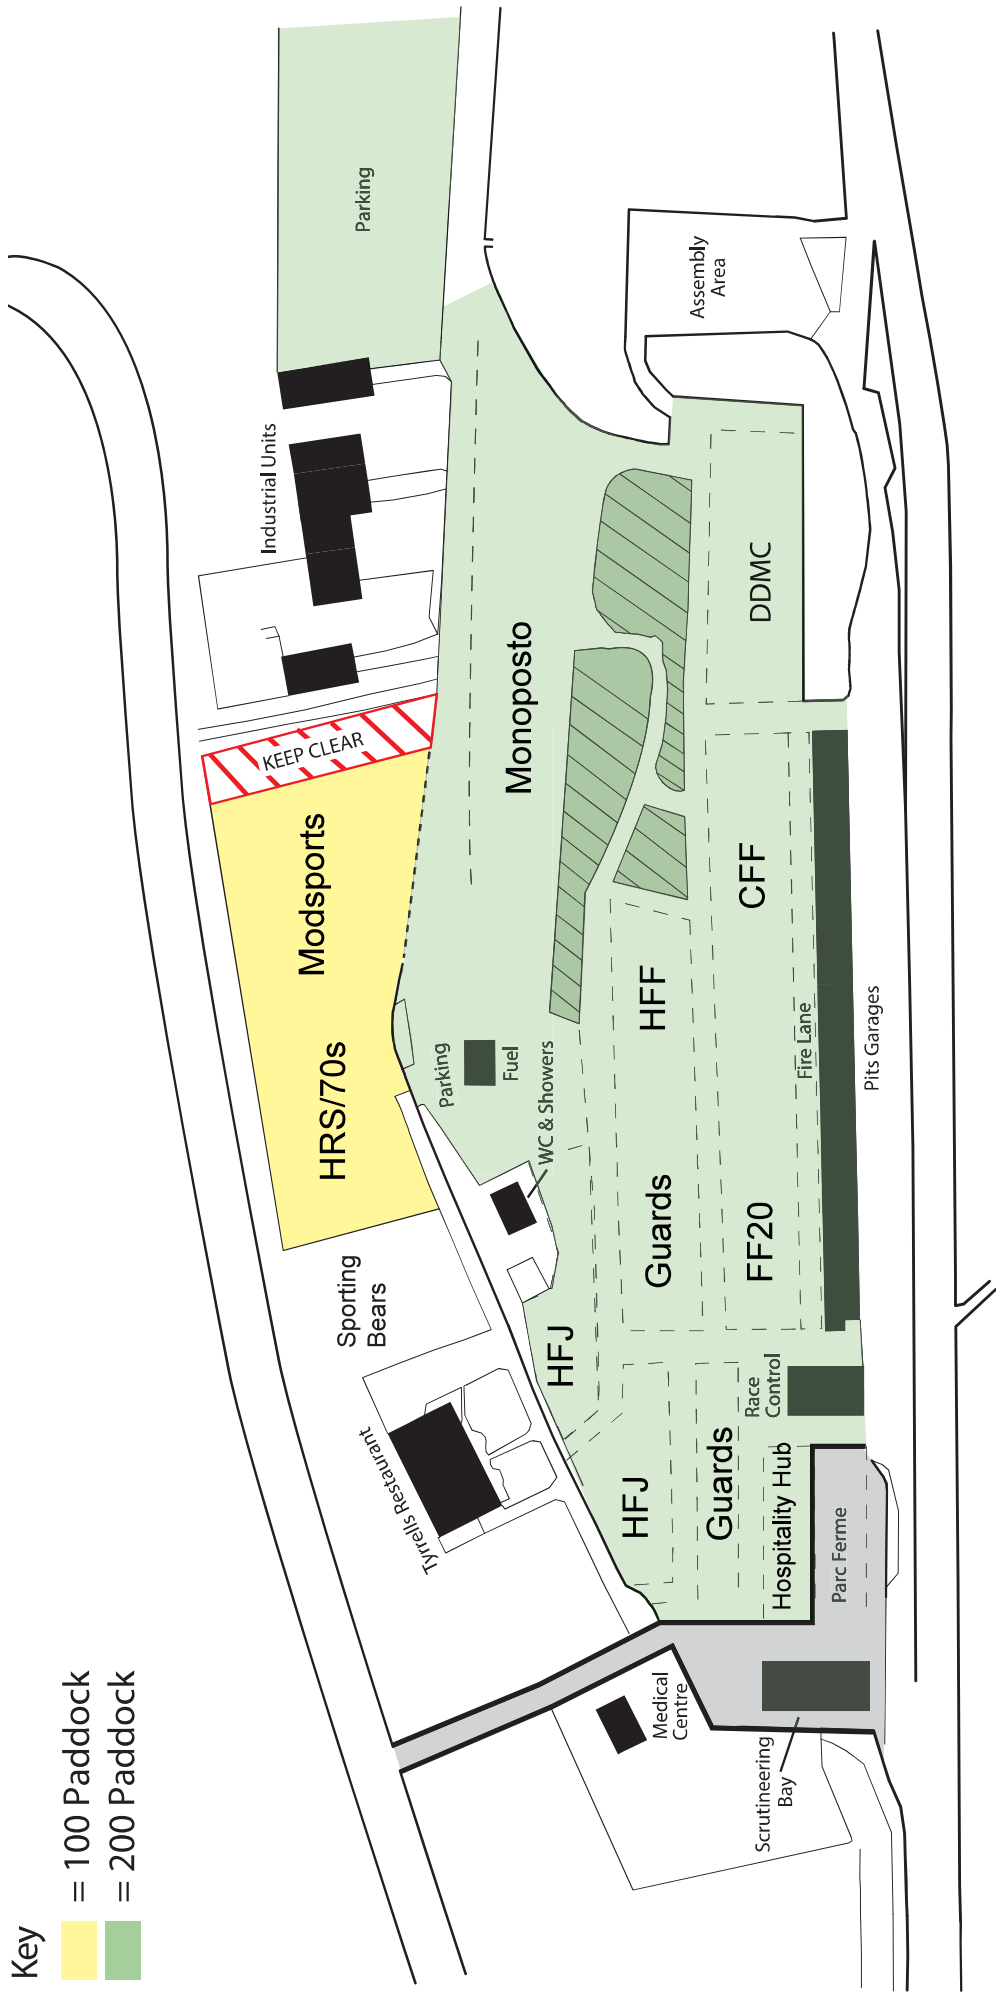

SNETTERTON – PADDOCK

Key
= 100 Paddock
= 200 Paddock